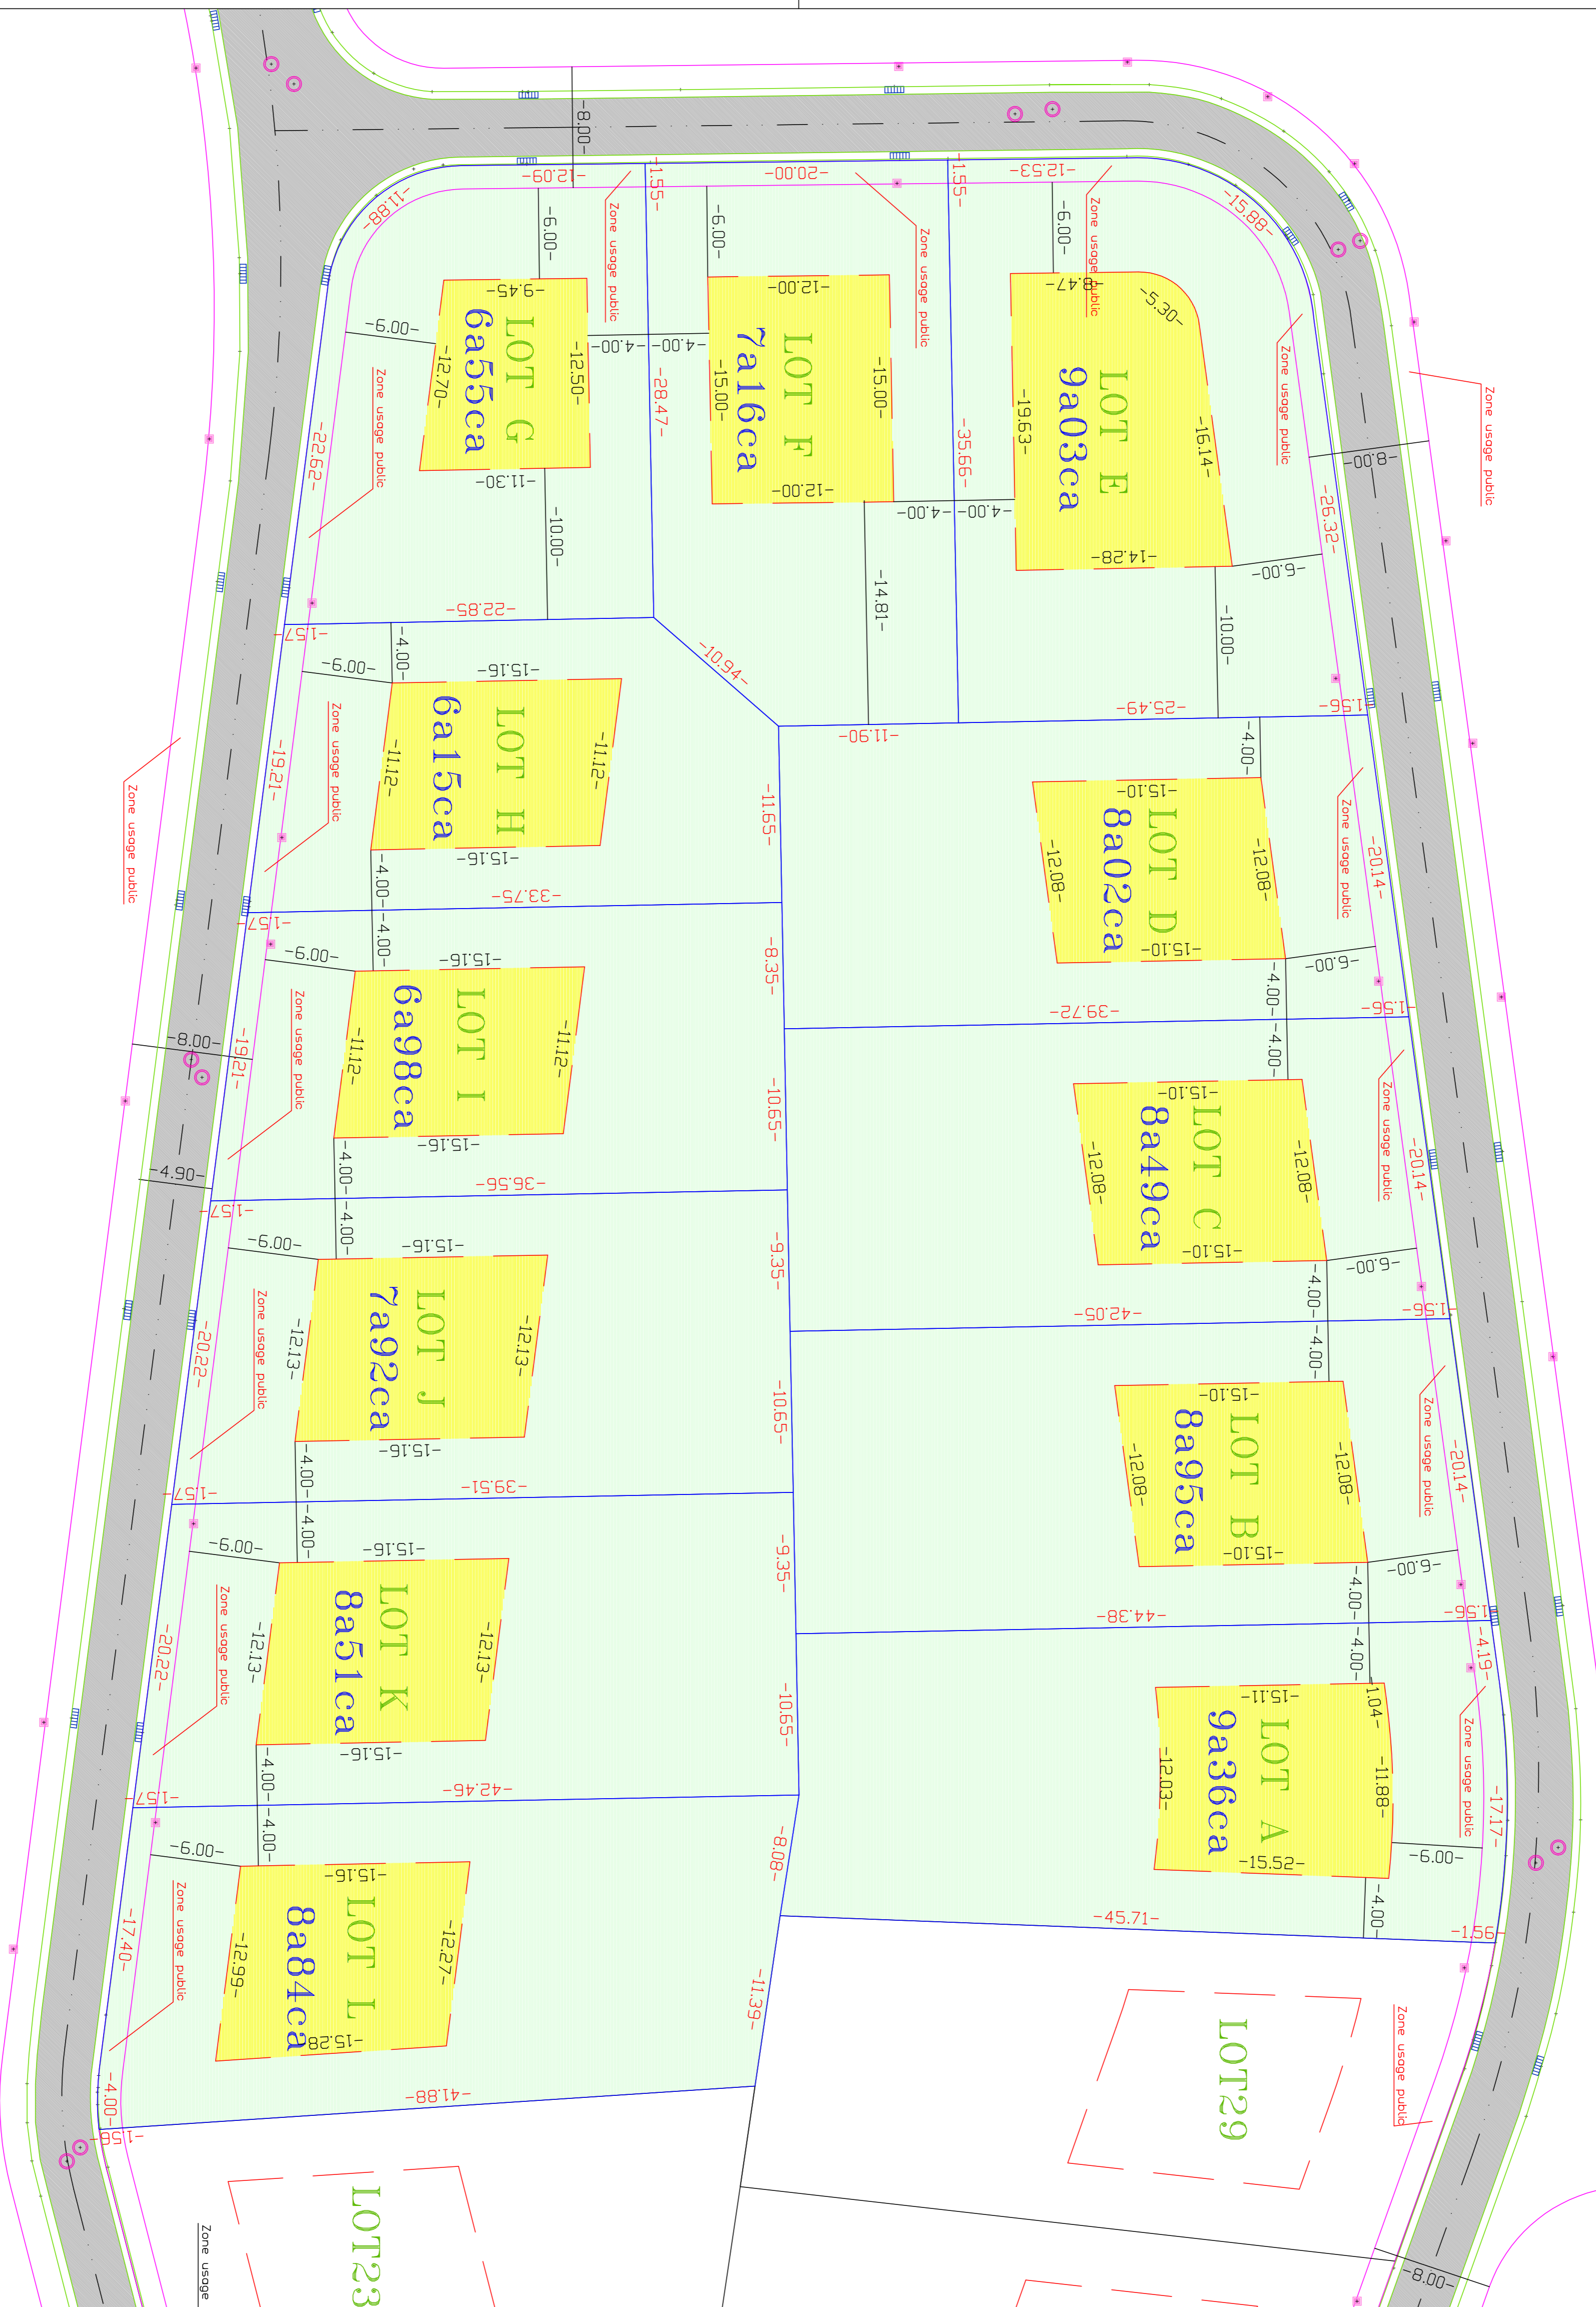

PLAN DU CADASTRE Echelle 1/2500

BE Borne Existente
NB Nouvelle Borne

PLAN DE MESURAGE Echelle 1/250

622b

Province	HAINAUT
Commune	MOUSCRON
Sise à	Rue du Playtout Couscée de Dottignies
Cadastre:	Mouscron 9 ^e DIV. Section M2 nrs 633(pie)-711A(pie)-705B
TEKENING DESIGN TITLE	PLAN TERRIER "lotissement" Lot A -.- L
DATUM DATE	le 6 mars 2012
UTBAVE DATE	1
DOSSEER PLAN N°	12.1540A--L A
Signature	
Hutsebaet Lieven msog	
 BVBA Landmetingsbureau Lieven Hutsebaet Bredaeghe Landreter-expert Watersteenvoort 100 - 8700 Bredaeghe Tel: 056/663628 - Fax: 056/663629 E-mail: info@lieven-hutsebaet.be	